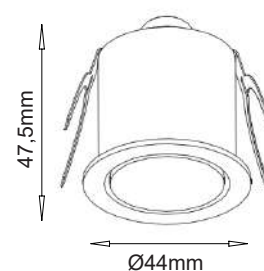

Vida útil 25.000h

Lum. Maint. @50K L70 B50

Regulación No regulable

Índice de protección IP 20

Material Aluminio

Peso 600 gr.

Acabados

1 2
BLANCO NEGRO